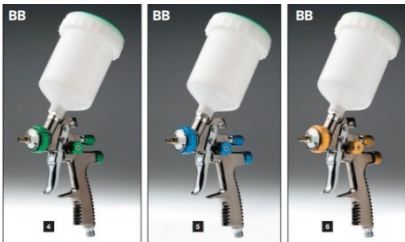

## ΤΙΜΟΚΑΤΑΛΟΓΟΣ ΕΙΣΑΓΩΓΩΝ 2017

Πιστόλι Βαφής με άνω κάδο  
1,3-1,4 H921 HVLP

Πιστόλι Βαφής Mini 0,8mm H891

Πιστόλια Βαφής HVLP  
Πράσινο 1,3  
Μπλε 1,4  
Χρυσό 1,8

Αερογράφοι HVLP  
Black/White 0,8mm

Πιστόλι Βαφής LVLP σε Βαλίτσα  
με: 1) Βάση στήριξης με θέση  
φίλτρου 2) 1 μπεκ 1,3 και 1  
μπεκ 1,8 3) Φίλτρο Αέρος  
4) Ρυθμιστής Πίεσης